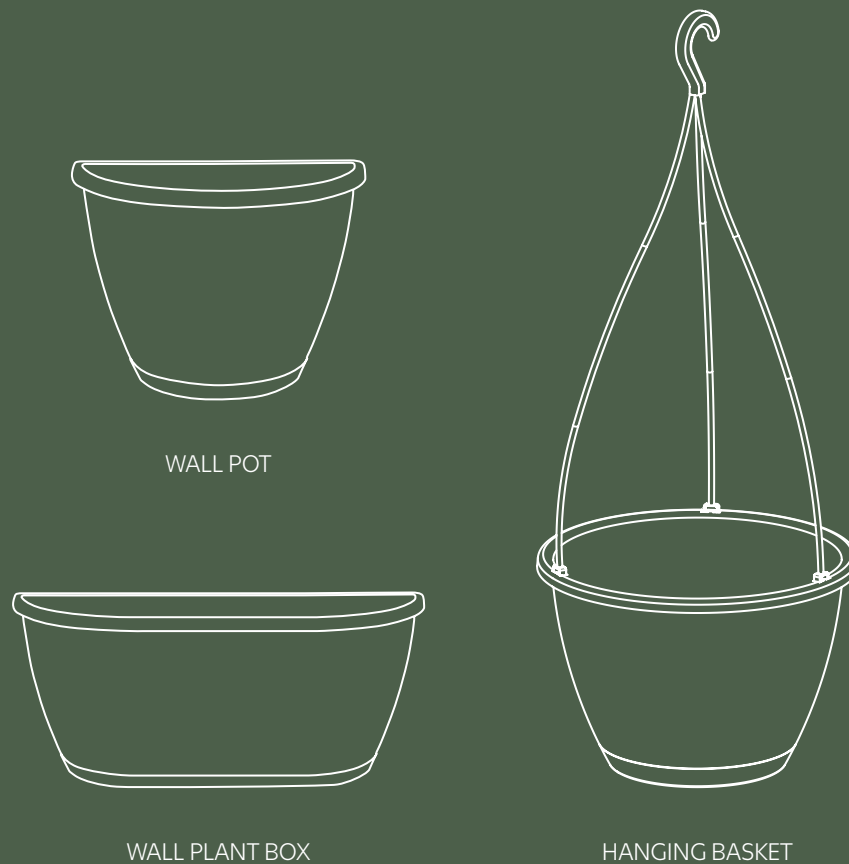

	← →	HEIGHT	VOL	STORE PACK	PALLET	SAUCER
MADAGASCAR SQUARE POT 35CM	35x35cm 13.8x13.8"	34cm 13.4"	23L 6.1Gal	2	300	Venezia Square Saucer 40cm

03

5 600442 843026

09

5 600442 843033

17

5 600442 843040

WATER RESERVE

CLIPPING SAUCER

MADAGASCAR HANGING BASKET

	← →	HEIGHT	VOL	STORE PACK	PALLET
MADAGASCAR HANGING BASKET 26CM	27cm 10.6"	17.9cm 7.0"	6.5L 1.7Gal	5	660

03

09

17

Algarve

Inspired by the Algarve's stunning gardens and landscape architecture, this range combines *traditional design* with unique functionalities. Its products are suitable for *vertical decoration* and designed to meet your customer's need for space optimisation when they have little usable area. Algarve stimulates creativity and is an excellent complement to any other range due to its simplicity and consensual design, with options for hanging the pots with refinement and good taste.

[PT]

Inspirada nos jardins deslumbrantes e arquitetura paisagística do Algarve, esta gama combina o design tradicional com funcionalidades únicas. Apropriada para decoração vertical, os seus produtos foram concebidos para darem resposta à necessidade de otimização de espaço do seu cliente, quando este dispõe de pouca área útil. Algarve estimula a criatividade e é um excelente complemento a qualquer outra gama devido à sua simplicidade e ao seu design consensual, com opções para pendurar os vasos com requinte e bom gosto.

[FR]

Inspirée par les magnifiques jardins et l'architecture paysagère de l'Algarve, cette gamme associe un design traditionnel à des fonctionnalités uniques. Ses produits conviennent à la décoration verticale et sont conçus pour répondre aux besoins de vos clients en matière d'optimisation de l'espace lorsqu'ils disposent de peu de surface utilisable. Algarve stimule la créativité et constitue un excellent complément à toute autre gamme grâce à sa simplicité et à son design consensuel, avec des options pour suspendre les pots avec raffinement et bon goût.